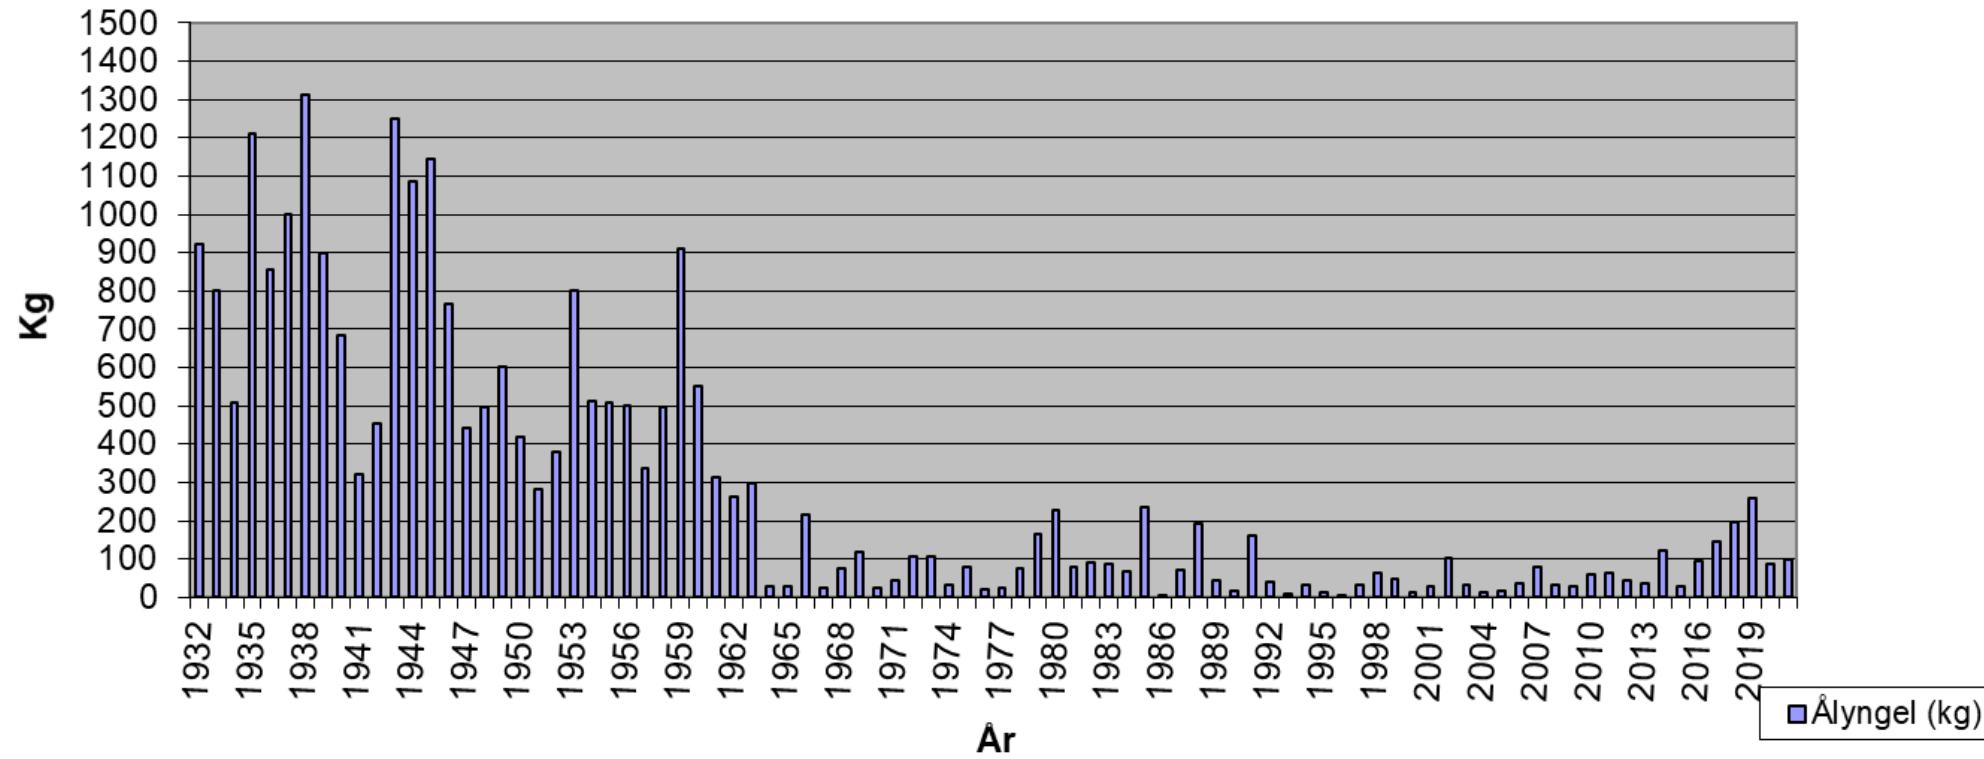

## Ålyngeluppsamling Lagan 1932 - 2021

1) För transport och utsättning av ålyngel, som uppsamlats vid Laholm, skall iakttagas, att ynglet efter vikt räknat i stort sett utplanteras i förhållande till sjöareal och nederbördsområde ovanför respektive dammbyggnad, och skall i enlighet härmed för utplanteringen gälla denna huvudplan