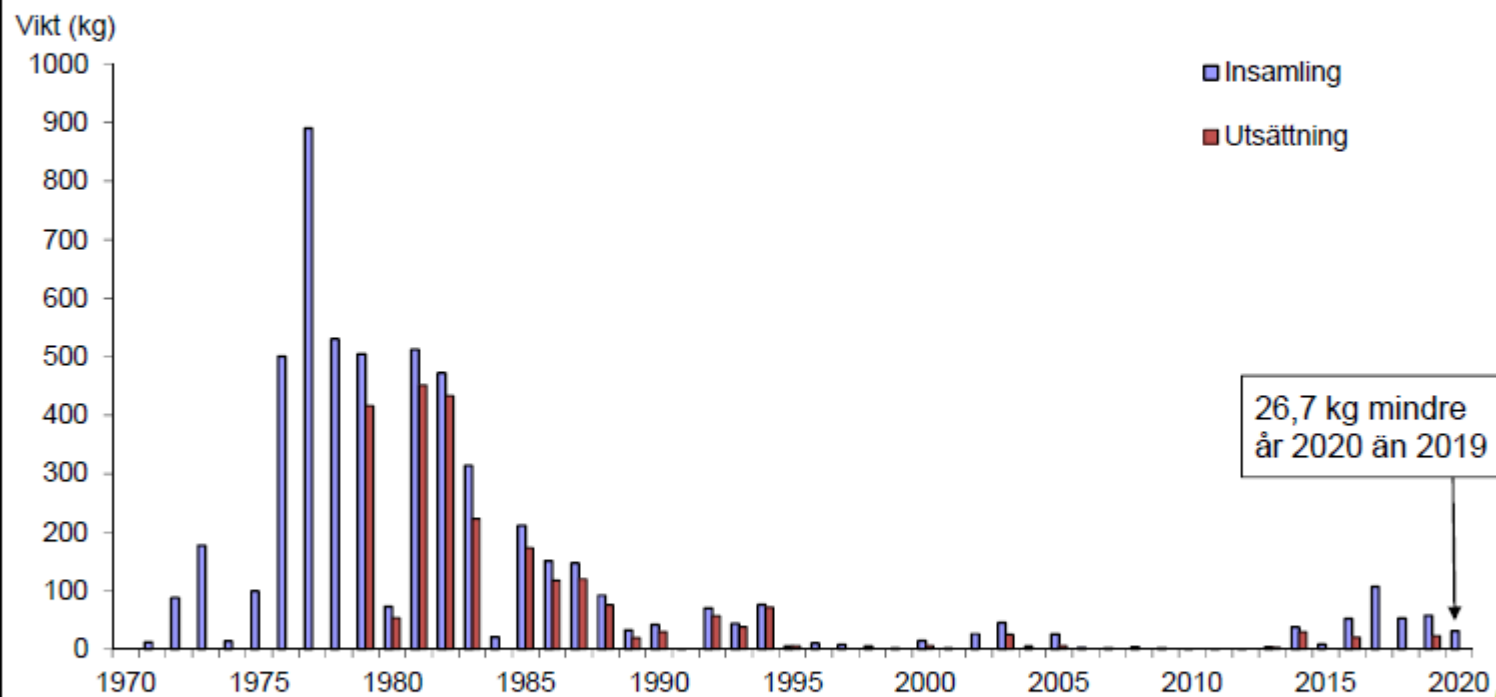

# Ålplaner.....

- Lagan
- Nissan
- Ätran
- Viskan

§ 1  
NAMN

Föreningens namn är **Ålplan Ätran**.

§ 2  
ÄNDAMÅL

Föreningens ändamål är att inköpa och utplantera ålyngel i Ätrans vattensystem i enlighet med en av fiskeriverket fastställd plan. Som kompensation för detta behöver ej ingående medlemmar följa de åläggande vad gäller ål och ålens framkomst som finns enligt gällande vattendomar.

## Resultat sedan 1971